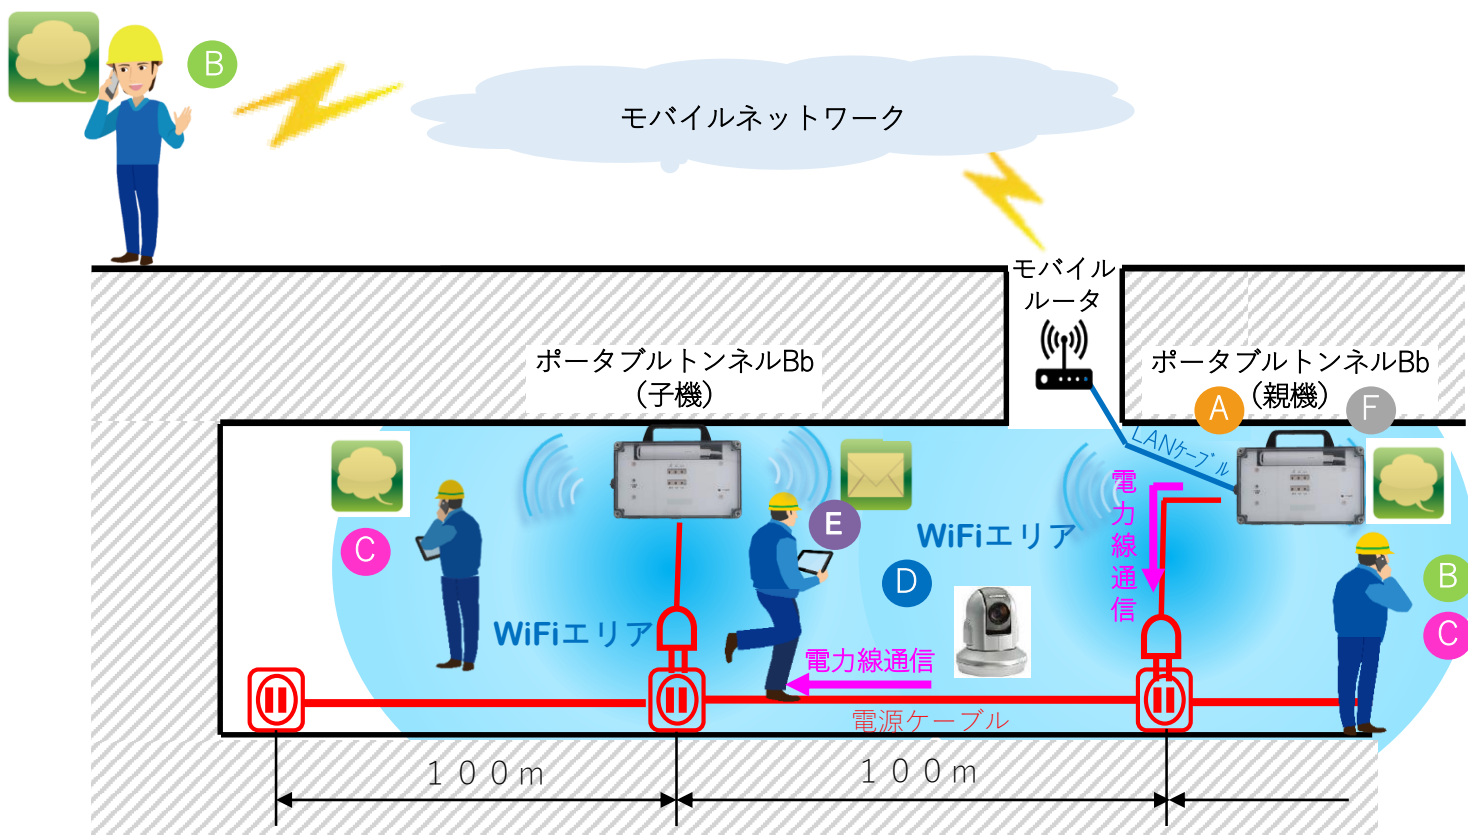

エースモール
事業

エスパー等非破壊探査
事業

点検リニューアル
事業

環境事業

壊さなくても、未来はつくれる

 アイレック技建

ポータブルトンネルBb[®]

コンセントに差すだけでトンネル内に無線LAN環境が実現する

装置概要

Nessum通信方式を用いたポータブルトンネルBbは、コンセントを利用し商用電源による電力線通信を構築しWi-Fi環境を可能にするものです。

停電時は、内臓バッテリーから給電により電力線通信を行うことができる装置です。

主な特長

1. 非常時に対応できる作業環境

- A** ・バッテリーを内蔵しているため、突然の停電時にも通信状態を継続できます。
- ・商用電源のない場所では、電工ドラム等を利用することで通信状態を確保できます。

2. 作業員に優しい作業環境

- B C E** IP電話等が使用できるので、トンネル内と地上、トンネル内にいる作業員同士で連絡をとることができます。

3. ネットワークカメラを用いた遠隔による定点観測

- D** NWカメラ映像を配信することでトンネル内の事故多発地点での監視体制の強化が図れます。

4. 作業員に安心安全な作業環境

- F** 「Jアラート」や「地震速報」、「局地的豪雨」等の緊急情報をトンネル内で受信することができますし、緊急時の外部との連絡が迅速に取れます。